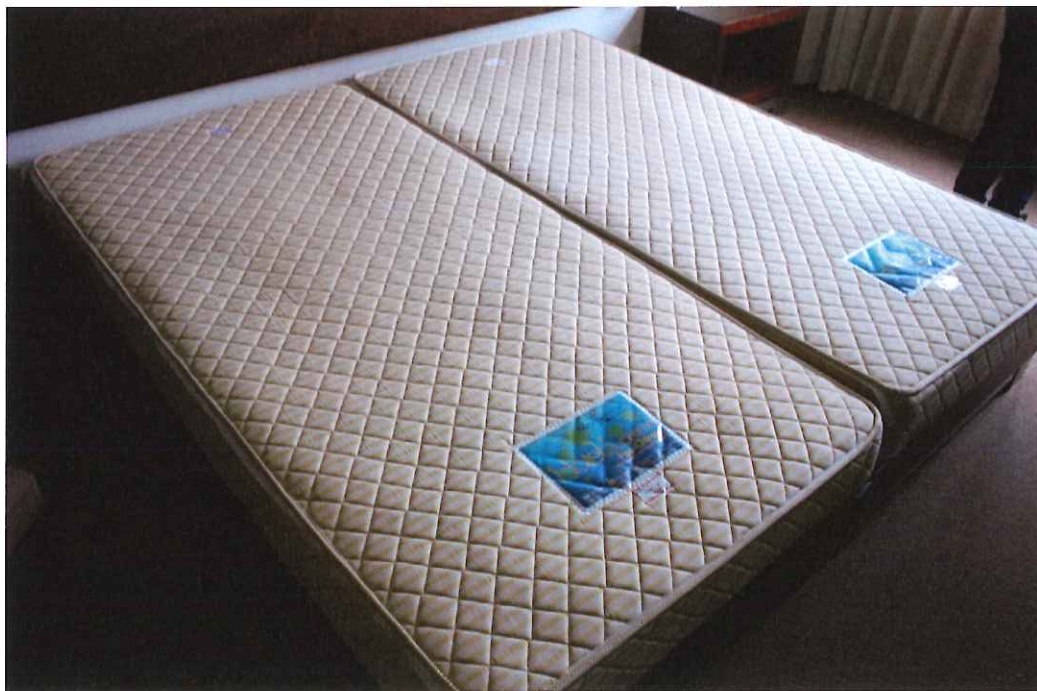

No.1

応接セット机1椅子×2(26セット)

No.2

椅子と足置き台のセット(51セット)

No.3

シンプルでモダンな椅子(100脚)※1年前購入のため新しいです。

No.4

テーブルと座椅子のセット(69セット)

No.5

ドレッサー(26セット)※テレビはついてきません。

No.6

マットレス(200)

No.7

畳(4.5畳×79部屋分)※1年前に表替えしています。