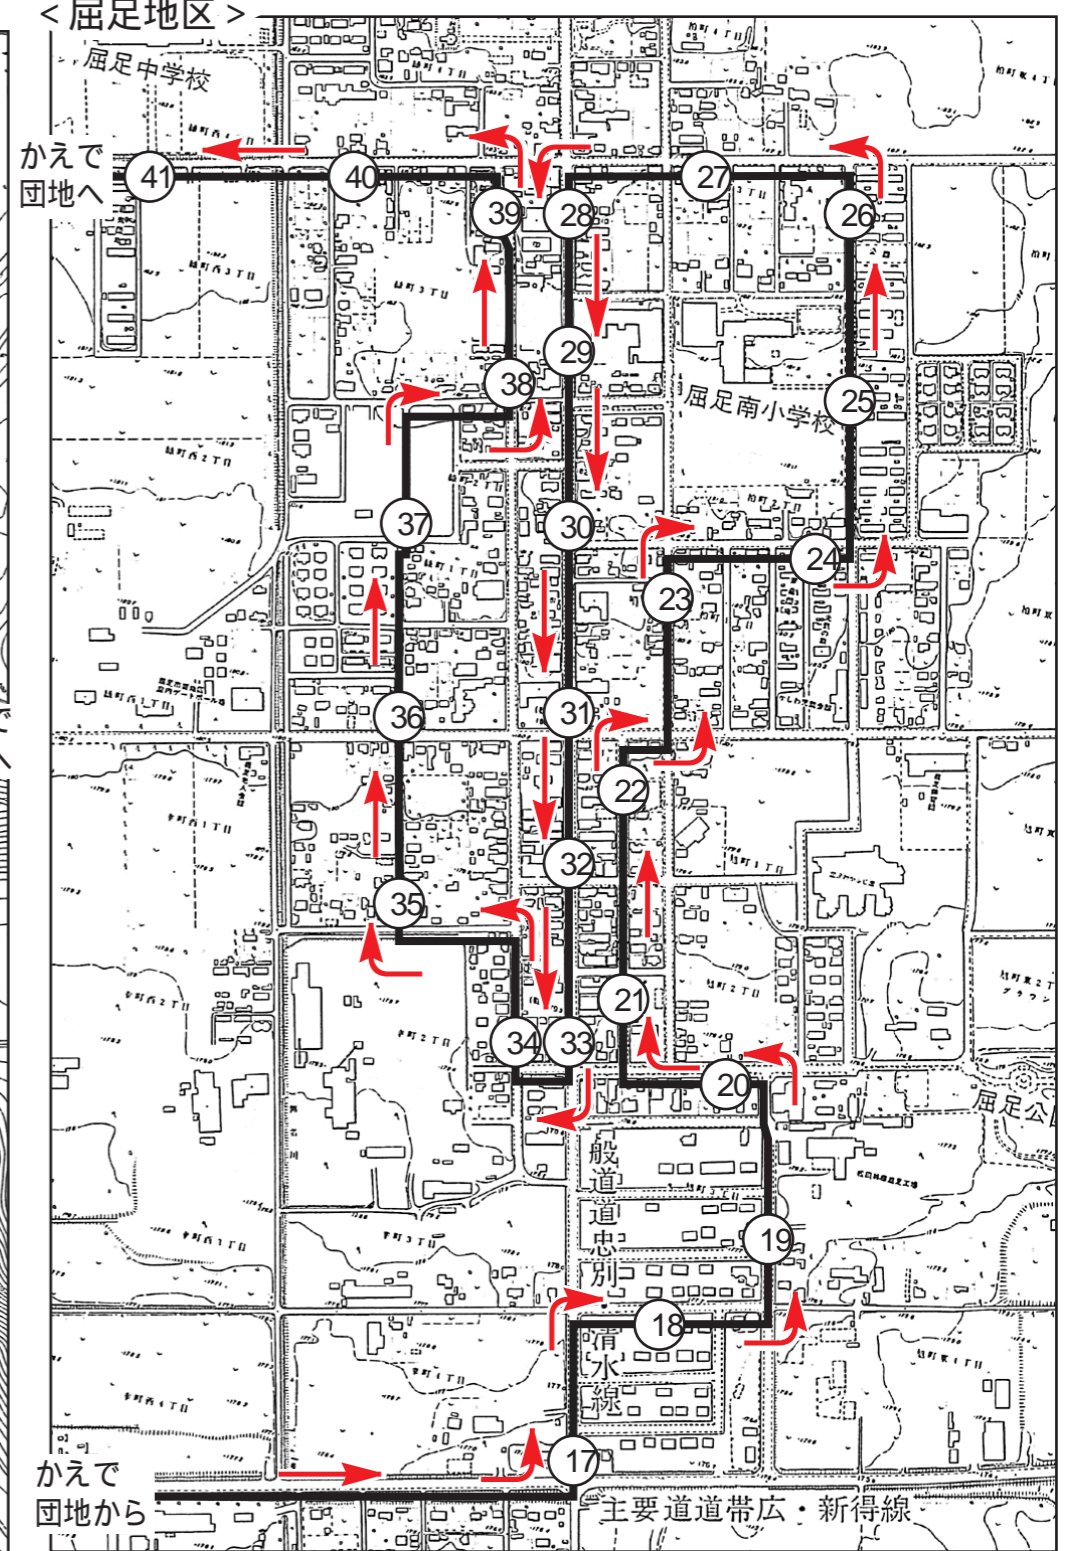

コミュニティバス実証運行 栄町・元町・屈足地区 時刻表

停留所名	2便	5便	8便	10便
1 JR新得駅前	9:40	13:00	15:15	18:00
2 よしむら歯科前	9:40	13:00	15:15	18:00
3 みなとや前	9:41	13:01	15:16	18:01
4 友愛・更生の1	9:42	13:02	15:17	18:02
5 更生の2	9:43	13:03	15:18	18:03
6 栄町1	9:43	13:03	15:18	18:03
7 栄町2	9:44	13:04	15:19	18:04
8 幼稚園前	9:45	13:05	15:20	18:05
9 親和	9:46	13:06	15:21	18:06
10 元町寿会館前	9:47	13:07	15:22	18:07
11 北生団地	9:50	13:10	15:25	18:10
12 新得坂	9:53	13:13	15:28	18:13
13 かえで1	9:56	13:16	15:31	18:16
14 かえで2	9:56	13:16	15:31	18:16
15 かえで3	9:56	13:16	15:31	18:16
16 佐幌6号	9:57	13:17	15:32	18:17
17 幸町4丁目	10:01	13:21	15:36	18:21
18 さわやか1	10:01	13:21	15:36	18:21
19 さわやか2	10:02	13:22	15:37	18:22
20 ハイツあさひ前	10:02	13:22	15:37	18:22
21 朝日の1東	10:03	13:23	15:38	18:23
22 朝日の2	10:04	13:24	15:39	18:24
23 日の出	10:04	13:24	15:39	18:24
24 屈足常盤	10:05	13:25	15:40	18:25
25 屈足南小学校前	10:06	13:26	15:41	18:26
26 永福寺前	10:06	13:26	15:41	18:26
27 新友1	10:07	13:27	15:42	18:27
28 屈足22号	10:07	13:27	15:42	18:27
29 総合会館前	10:08	13:28	15:43	18:28
30 あいの郷ふれあい前	10:09	13:29	15:44	18:29
31 柏町1丁目	10:09	13:29	15:44	18:29
32 フクハラ屈足店前	10:10	13:30	15:45	18:30
33 幸町2丁目	10:11	13:31	15:46	18:31
34 朝日の1西	10:11	13:31	15:46	18:31
35 屈足親和	10:12	13:32	15:47	18:32
36 第2新進	10:12	13:32	15:47	18:32
37 新緑	10:13	13:33	15:48	18:33
38 新友2	10:14	13:34	15:49	18:34
39 北星	10:14	13:34	15:49	18:34
40 立教寺	10:15	13:35	15:50	18:35
41 屈足中学校	10:16	13:36	15:51	18:36
16 佐幌6号	10:20	13:40	15:55	18:40
15 かえで3	10:21	13:41	15:56	18:41
14 かえで2	10:21	13:41	15:56	18:41
13 かえで1	10:21	13:41	15:56	18:41
12 新得坂	10:24	13:44	15:59	18:44
11 北生団地	10:27	13:47	16:02	18:47
10 元町寿会館前	10:30	13:50	16:05	18:50
9 親和	10:30	13:50	16:05	18:50
8 幼稚園前	10:31	13:51	16:06	18:51
7 栄町2	10:32	13:52	16:07	18:52
6 栄町1	10:33	13:53	16:08	18:53
5 更生の2	10:34	13:54	16:09	18:54
4 友愛・更生の1	10:35	13:55	16:10	18:55
3 みなとや前	10:36	13:56	16:11	18:56
2 よしむら歯科前	10:37	13:57	16:12	18:57
1 JR新得駅前	10:38	13:58	16:13	18:58
	回送	東地区 6便へ接続	西地区 9便へ接続	回送

コミュニティバス実証運行路線図 (栄町・元町・屈足地区)

< 栄町・元町地区 >

< 屈足地区 >

< かえで団地 >