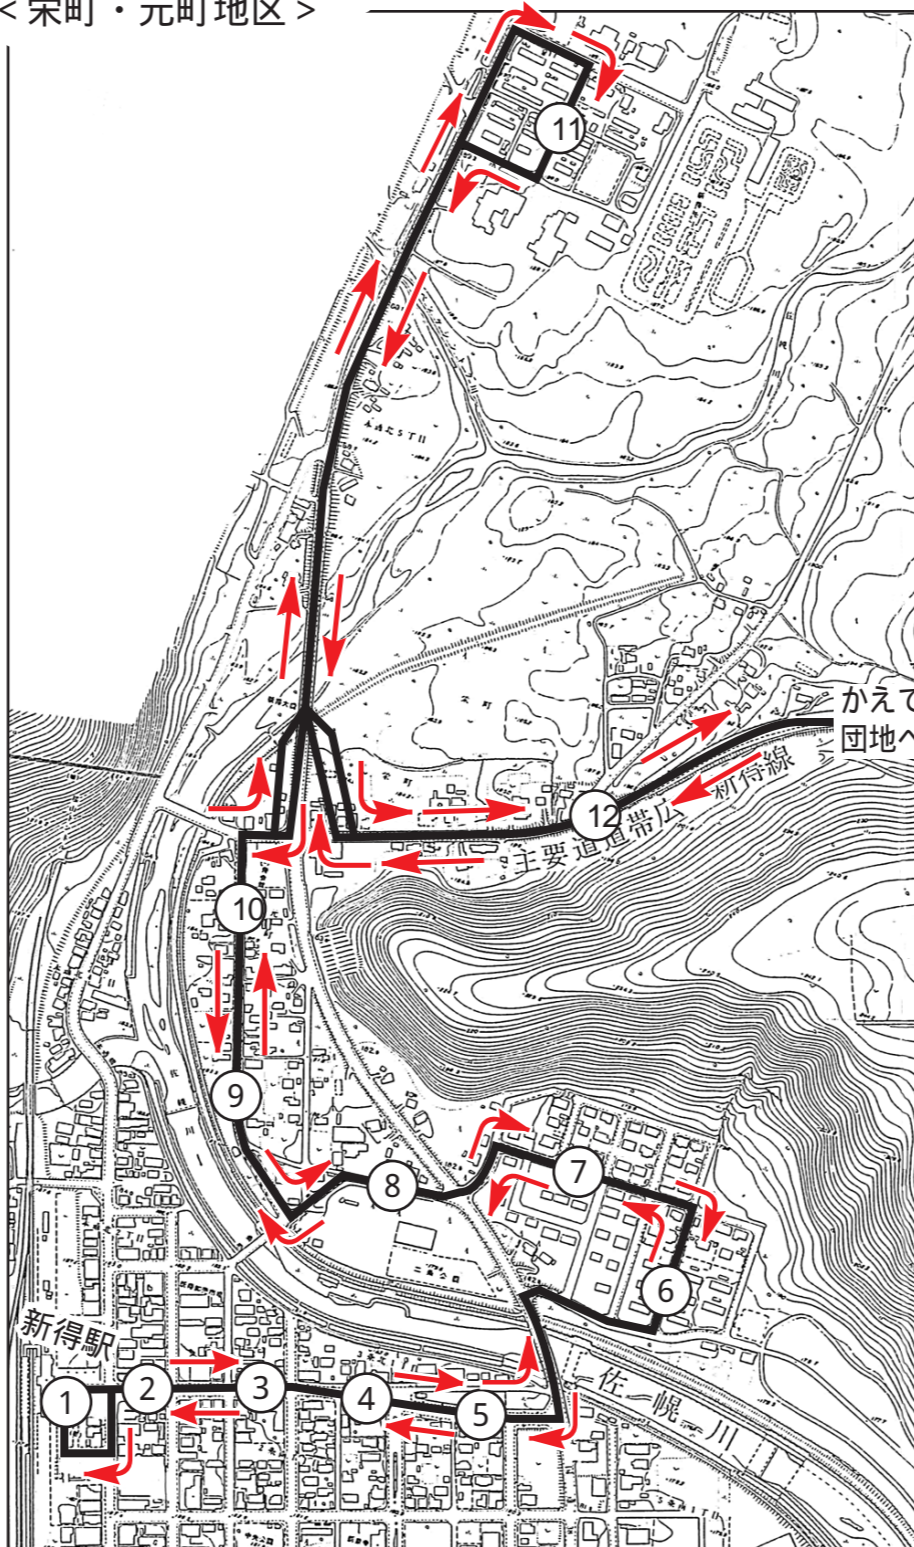

コミュニティバス実証運行 栄町・元町・屈足地区 時刻表

停留所名	2便	5便	8便	10便
1 JR新得駅前	9:40	13:00	15:15	18:00
2 よしむら歯科前	9:40	13:00	15:15	18:00
3 みなとや前	9:41	13:01	15:16	18:01
4 友愛・更生の1	9:42	13:02	15:17	18:02
5 更生の2	9:43	13:03	15:18	18:03
6 栄町1	9:43	13:03	15:18	18:03
7 栄町2	9:44	13:04	15:19	18:04
8 幼稚園前	9:45	13:05	15:20	18:05
9 親和	9:46	13:06	15:21	18:06
10 元町寿会館前	9:47	13:07	15:22	18:07
11 北生団地	9:50	13:10	15:25	18:10
12 新得坂	9:53	13:13	15:28	18:13
13 かえで1	9:56	13:16	15:31	18:16
14 かえで2	9:56	13:16	15:31	18:16
15 かえで3	9:56	13:16	15:31	18:16
16 佐幌6号	9:57	13:17	15:32	18:17
17 幸町4丁目	10:01	13:21	15:36	18:21
18 さわやか1	10:01	13:21	15:36	18:21
19 さわやか2	10:02	13:22	15:37	18:22
20 ハイツあさひ前	10:02	13:22	15:37	18:22
21 朝日の1東	10:03	13:23	15:38	18:23
22 朝日の2	10:04	13:24	15:39	18:24
23 日の出	10:04	13:24	15:39	18:24
24 屈足常盤	10:05	13:25	15:40	18:25
25 屈足南小学校前	10:06	13:26	15:41	18:26
26 永福寺前	10:06	13:26	15:41	18:26
27 新友1	10:07	13:27	15:42	18:27
28 屈足22号	10:07	13:27	15:42	18:27
29 総合会館前	10:08	13:28	15:43	18:28
30 あいの郷ふれあい前	10:09	13:29	15:44	18:29
31 柏町1丁目	10:09	13:29	15:44	18:29
32 フクハラ屈足店前	10:10	13:30	15:45	18:30
33 幸町2丁目	10:11	13:31	15:46	18:31
34 朝日の1西	10:11	13:31	15:46	18:31
35 屈足親和	10:12	13:32	15:47	18:32
36 第2新進	10:12	13:32	15:47	18:32
37 新緑	10:13	13:33	15:48	18:33
38 新友2	10:14	13:34	15:49	18:34
39 北星	10:14	13:34	15:49	18:34
40 立教寺	10:15	13:35	15:50	18:35
41 屈足中学校	10:16	13:36	15:51	18:36
16 佐幌6号	10:20	13:40	15:55	18:40
15 かえで3	10:21	13:41	15:56	18:41
14 かえで2	10:21	13:41	15:56	18:41
13 かえで1	10:21	13:41	15:56	18:41
12 新得坂	10:24	13:44	15:59	18:44
11 北生団地	10:27	13:47	16:02	18:47
10 元町寿会館前	10:30	13:50	16:05	18:50
9 親和	10:30	13:50	16:05	18:50
8 幼稚園前	10:31	13:51	16:06	18:51
7 栄町2	10:32	13:52	16:07	18:52
6 栄町1	10:33	13:53	16:08	18:53
5 更生の2	10:34	13:54	16:09	18:54
4 友愛・更生の1	10:35	13:55	16:10	18:55
3 みなとや前	10:36	13:56	16:11	18:56
2 よしむら歯科前	10:37	13:57	16:12	18:57
1 JR新得駅前	10:38	13:58	16:13	18:58
	回送	東地区 6便へ接続	西地区 9便へ接続	回送

コミュニティバス実証運行路線図 (栄町・元町・屈足地区)

< 栄町・元町地区 >

< 屈足地区 >

< かえで団地 >